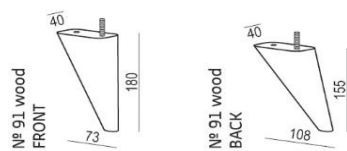

GRETA

leather

design: SITS

TECHNICAL SPECIFICATION

PROFILE

COMFORT: standard

	1	polyurethane foam/high resilient polyurethane foam
	2	upholstery belts
	3	silicone balls
	4	solid wood and wood based elements
	5	leather
	6	solid wood legs

FEET

COLOURS OF WOODEN FEET

GRETA
leather

 **BOKNÄS**

design: SITS

Sales Pricelist 2023

UPHOLSTERY: leather: FC - fix cover COMFORT: STD - standard		Currency: SEK			Valid from: 01.12.2022	
DIMENSION*	DESCRIPTION ARTICLE No	VOL.	WEIGHT	LEATHER USAGE	TOUCH	ANILINE
77x93x108/45	armchair					
	E2743-0000-2S	0.90	29	x	2 842	3 051
55x50x45	footstool					
	E2743-1035-2S	0.10	17	x	973	1 003
45x25	lumbar cushion (silicone filling)					
	E2743-4525-4	0.03	2	x	186	214
*Explicit +/- 2 cm tolerance of all elements sizes						
Zalążone ceny rekomendowane mają charakter sugerowanych cen sprzedaży. Kupujący nie jest zwiążany cenami rekomendowanymi.						