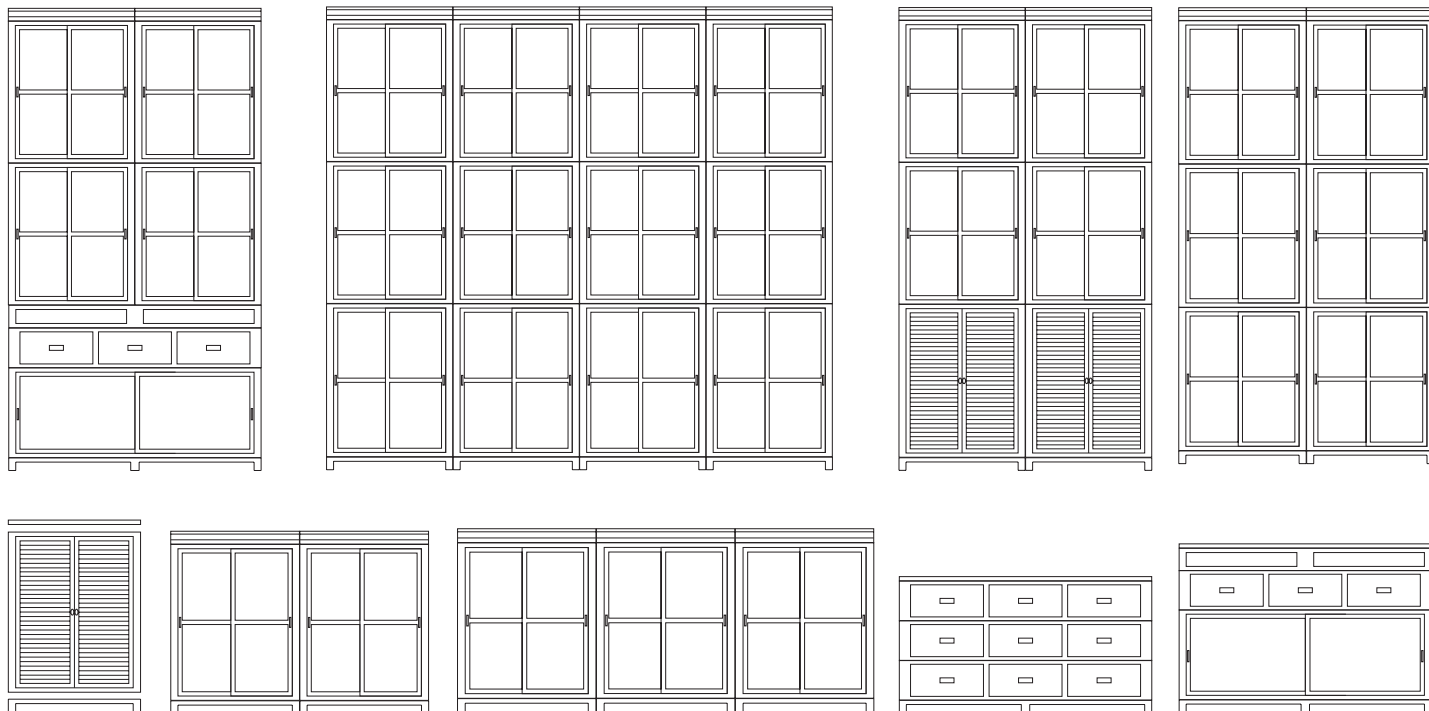

Helposti muunneltava aidosti luonnollinen

Pääosin massiivikoivusta ja koivuvanerista valmistettu tuoteperhe, jonka suunnittelussa on johtoajatuksena toimivuus, turvallisuus, myöhempi muunneltavuus, ekologisuus ja korkealaatuisten materiaalien käyttö.

Mekanismit, liukukiskot, vetimet ja muut helat on valittu ajatuksena niiden toimivuus ja pitkä käyttöikä.

Lasi on kaikissa Villinki-tuotteissa
4 tai 8 mm turvalasi.

Pintakäsittelyssä käytettävät petsit,
lakat ja maalit ovat vesiohenteisia.

www.boknas.fi

Toimitusaika: 8 -10 viikkoa

Värit:

02	keskiruskea
03	tummanruskea
04	mahonki
08	valkoinen (patinoitu)
11	valkoinen
12	wood wash
13	tammi
14	bluecloud
16	wenge
2-väri	kaksivärinen: ensin runkoväri + lisäväri (esim. 1113 = valkoinen runko + tammi)

Vetimet, nupit ja koukut:

mattahopea	08, 11, 12, 14, 1113
kromi	05, 16, 1613
antiikki ruskea	02, 03, 04, 06, 13
kaksivärisissä rungon värin mukaan	

10.4.2024

Helsinki

Mannerheimintie 72
00250 HELSINKI
Puh. 0400 904 323
helsinki@boknas.fi

Espoo

Länsituuli 6
02100 ESPOO
Puh. 0400 905 069
tapiola@boknas.fi

Tampere

Hämeenpuisto 27
33210 TAMPERE
Puh. 0400 903 042
tampere@boknas.fi

Turku

Yliopistonkatu 12
20100 TURKU
Puh. 040 716 0494
turku@boknas.fi

www.boknas.fi