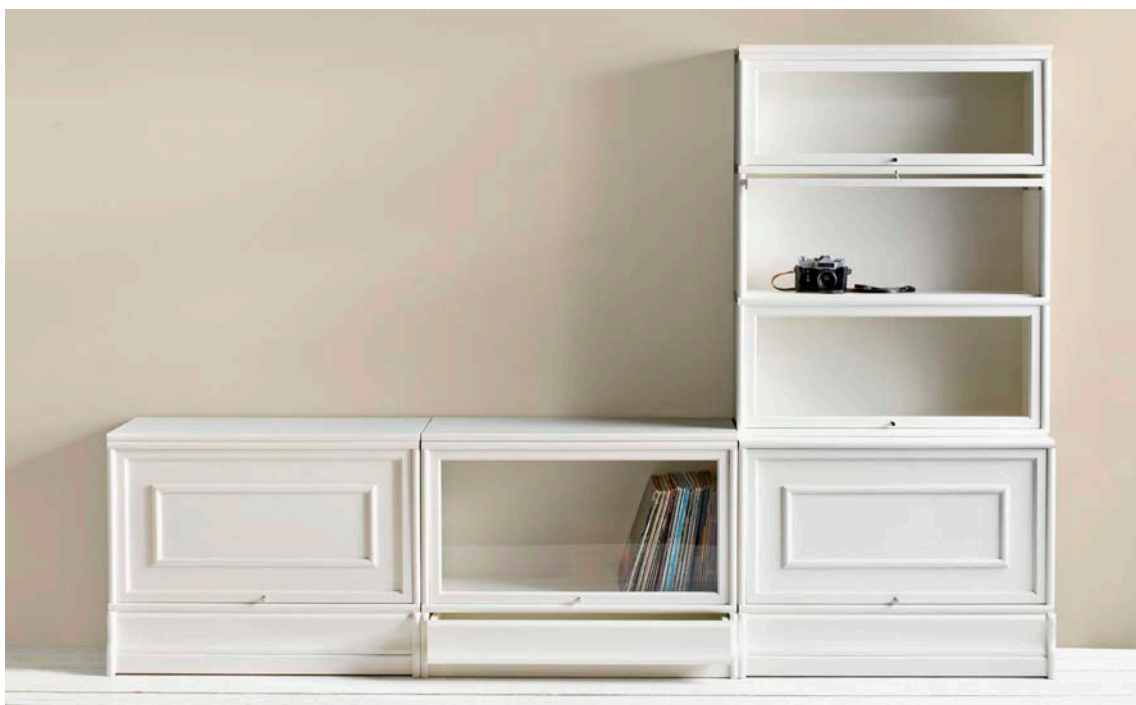

Suojaa kuumalta

Käytä kuumien, kylmien tai kosteiden astioiden alla riittävän paksua alustaa. Suoraan pinnalle laskettuna astiat voivat jättää siihen valkean renkaan. Kalusteet kannattaa siirtää nostamalla. Vetäminen pitkin lattiaa rasittaa liitoksia ja löystyttää niitä.