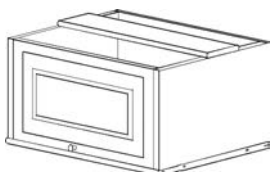

1. 12W **Korkea vitriini lasiovi (K36, S31 cm)**
   13W **Korkea vitriini umpiovi (K36, S31 cm)**
   ulkomitat: l. 86,6 cm k. 36,3 cm s. 29,3 cm
   sisämitat: l. 81 cm k. 30 cm s. 24,5 cm
   12RW **Korkea vitriini lasiovi (K36 cm) sileä pohja**
   13RW **Korkea vitriini umpiovi (K36 cm) sileä pohja**
   ulkomitat: l. 86,6 cm k. 36,3 cm s. 29,3 cm
   sisämitat: l. 81 cm k. 30 cm s. 24,5 cm

368
368
407
407