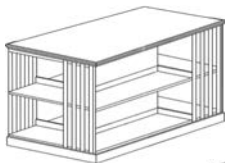

838

3B **Mappikaruselli pyörillä**
 1,22 hyllymetriä
 ulkomitat: 54 cm x 54 cm, k. 83 cm

838

4 **Karusellihylly**
 6,5 hyllymetriä
 ulkomitat: 60 cm x 60 cm, k. 155,2 cm

1294

48 **Lipasto**
 l. 80 cm, k. 77 cm, s. 40,5 cm

924

900 **Sohvapöytä pyörillä**
 ulkomitat: 100 cm x 50 cm, k. 50 cm

1358

850 **Tikkaat**
 l. 56 cm, k. 167 cm, s. 96 cm

855

89 **Kirjatelie**
 l. 35 cm, k. 26 cm, s. 23,5 cm

72

Hoidettu puupinta kestää