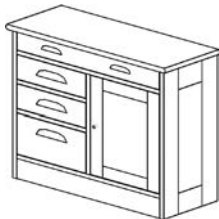

838

3B **Mappikaruselli pyörillä**
 1,22 hyllymetriä
 ulkomitat: 54 cm x 54 cm, k. 83 cm

838

4 **Karusellihylly**
 6,5 hyllymetriä
 ulkomitat: 60 cm x 60 cm, k. 155,2 cm

1294

48 **Lipasto**
 l. 80 cm, k. 77 cm, s. 40,5 cm

924

900 **Sohvapöytä pyörillä**
 ulkomitat: 100 cm x 50 cm, k. 50 cm

1358

850 **Tikkaat**
 l. 56 cm, k. 167 cm, s. 96 cm

855

89 **Kirjatelie**
 l. 35 cm, k. 26 cm, s. 23,5 cm

72

Hoidettu puupinta kestää