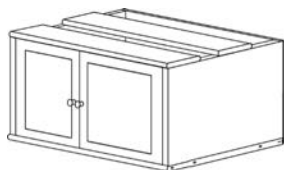

TOIMISTOELEMENTIT

1. 14DD **Mappivitriini kahdella lasiovellalla (K47, S39 cm)**
   15DD **Mappivitriini kahdella umpiovellalla (K47, S39 cm)**
   ulkomitat: l. 86,6 cm k. 47,1 cm s. 38,6 cm
   sisämitat: l. 81 cm k. 38 cm s. 34 cm

599
613