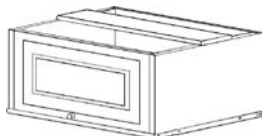

31

Laatikosto (K47, S39 cm)

657

ulkomitat: l. 86,6 cm k. 47,1 cm s. 38,6 cm

sisämitat: l. 78 cm k. 9 cm s. 31 cm

KIRJAHYLLEYLEMENTIT SYV. 31 CM

10LED **Matala vitriini lasiovella (K31, S31 cm) + valo**
 ulkomitat: l. 86,6 cm k. 31,4 cm s. 29,3 cm
 sisämitat: l. 81 cm k. 25 cm s. 24,5 cm

363

12LED **Korkea vitriini lasiovella (K36, S31 cm) + valo**
 ulkomitat: l. 86,6 cm, k. 36,3 cm s. 29,3 cm
 sisämitat: l. 81 cm k. 30 cm s. 24,5 cm

376

14SD **Mappivetriini lasiovella (K47, S31 cm)**

383