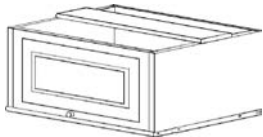

BOKNÄS[®]

BOKNÄS CLASSIC

HINNASTO 1.3.2022

(SISÄLTÄÄ ALV 24%)

A + **B**

JALKA- JA KANSIVAIHTOEHDOT

	20	Pieni yläsokkeli ulkomitat: l. 86,6 cm k. 8,5 cm s. 31 cm	190
	22	Mappi yläsokkeli ulkomitat: l. 86,6 cm k. 8,5 cm s. 40,3 cm	206
	265	Pieni taso ulkomitat: l. 86,6 cm k. 4,2 cm s. 29,3 cm	124
	26	Mappi taso ulkomitat: l. 86,6 cm k. 2,1 cm s. 38,6 cm	124
	262	Leveä mappitaso ulkomitat: l. 172,8 cm k. 2,1 cm s. 38,6 cm	247
	19	Pieni alasokkeli ulkomitat: l. 86,6 cm k. 17,5 cm s. 31,5 cm	190
	21	Mappi alasokkeli ulkomitat: l. 86,6 cm k. 17,5 cm s. 40,8 cm	206
	35	Pieni salasokkeli ulkomitat: l. 86,6 cm k. 17,5 cm s. 31,5 cm sisämitat: l. 78 cm k. 9 cm s. 21,5	296
	36	Mappi salasokkeli ulkomitat: l. 86,6 cm k. 17,5 cm s. 40,8 cm sisämitat: l. 78 cm k. 9 cm s. 31 cm	329
	190	Pieni jalusta ulkomitat: l. 86,6 cm k. 10 cm s. 28,9 cm	190
	210	Mappijalusta ulkomitat: l. 86,6 cm k. 10 cm s. 38,2 cm	206
	M31	Metallijalka (S31 cm) ulkomitat: l. 87 cm k. 15 cm s. 31cm	190
	M39	Metallijalka (S39 cm) ulkomitat: l. 87 cm k. 15 cm s. 39 cm	206

• Varastosaldot www.boknas.fi

Hinta €

KIRJAHYLLEYLEMENTIT SYV. 31 CM

10

Matala vitriini lasiovella (K31, S31 cm)

329

11

Matala vitriini umpiovella (K31, S31 cm)

329

ulkomitat: l. 86,6 cm k. 31,4 cm s. 29,3 cm

sisämitat: l. 81 cm k. 25 cm s. 24,5 cm

12

Korkea vitriini lasiovella (K36, S31 cm)

346

13

Korkea vitriini umpiovella (K36, S31 cm)