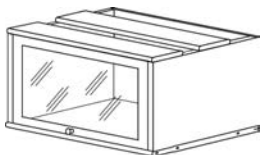

KIRJAHYLLEYLEMENTIT SYV. 39 CM

14

Mappivitriini lasiovella (K47, S39 cm)

394

15

Mappivitriini umpiovella (K47, S39 cm)

394

ulkomitat: l. 86,6 cm k. 47,1 cm s. 38,6 cm

sisämitat: l. 81 cm k. 38 cm s. 34 cm