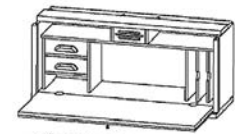

130 **Sekretäri (K36, S31 cm) ei lyhennysmahdollisuutta**
ulkomitat: l. 86,6 cm k. 36,3 cm s. 29,3 cm
syvyys avattuna 59,5 cm

120 **Baari (K36, S31 cm)**
ulkomitat: l. 86,6 cm k. 36,3 cm s. 29,3 cm
syvyys avattuna 59,5 cm