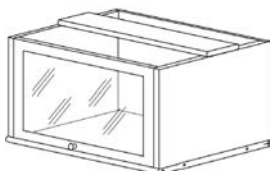

1. 10W **Matala vitriini lasiovi (K31, S31 cm)**
   11W **Matala vitriini umpiovi (K31, S31 cm)**
   ulkomitat: l. 86,6 cm k. 31,4 cm s. 29,3 cm
   sisämitat: l. 81 cm k. 25 cm s. 24,5 cm
   10RW **Matala vitriini lasiovi (K31 cm) sileä pohja**
   11RW **Matala vitriini umpiovi (K31 cm) sileä pohja**
   ulkomitat: l. 86,6 cm k. 31,4 cm s. 29,3 cm
   sisämitat: l. 81 cm k. 25 cm s. 24,5 cm

323
323
353
353