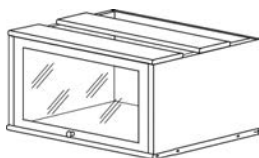

14SDLED **Mappivetriini lasiovella (K47, S31 cm) + valo**

440

15SD **Mappivetriini umpiovella (K47, S31 cm)**

383

ulkomitat: l. 86,6 cm k. 47,1 cm s. 29,3 cm
 sisämitat: l. 81 cm k. 38 cm s. 24,5 cm

KIRJAHYLLEYLEMENTIT SYV. 39 CM