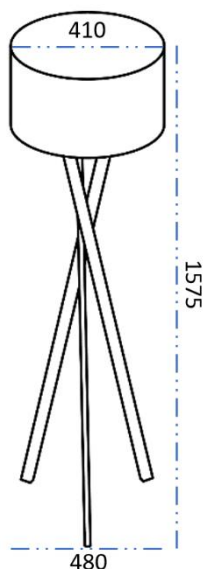

MAJAKKA

KORTE DESIGN

LATTIAVALAISIN MAJAKKA

VARJOSTIN SUOMALAISTA
KOIVUVANERIA – JALAT
SUOMALAISTA KOIVUA

JOHTO 150 CM
VALKOINEN/MUSTA

E27 LED POLTTIMO
MAX. 15W

FLOOR LAMP MAJAKKA

LAMPSHADE MADE OF FINNISH
BIRCH PLYWOOD – LEGS MADE
OF FINNISH BIRCH

CABLE 150 CM
WHITE/BLACK

E27 LED BULB
MAX. 15W

GOLVLAMPA MAJAKKA

LAMPSKÄRM I FINSK
BJÖRKPLYWOOD –
LEGS I FINSK BJÖRK

SLADD 150 CM
VIT/SVART

E27 LED LAMPA
MAX. 15W

MITAT / MEASURES / MÅTT

VÄRIT / COLOURS / FÄRGER