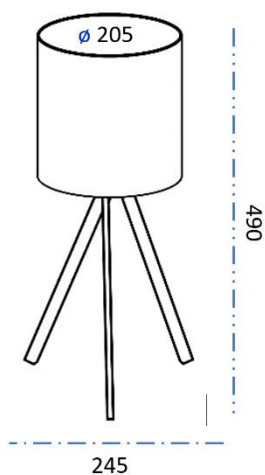

KORTE DESIGN

PÖYTÄVALAISIN SOIHTU	TABLE LAMP SOIHTU	BORDSLAMPA SOIHTU
VARJOSTIN SUOMALAISTA KOIVUVANERIA - JALAT SUOMALAISTA KOIVUA	LAMPSHADE MADE OF FINNISH BIRCH PLYWOOD - LEGS MADE OF FINNISH BIRCH	LAMPSKÄRM I FINSK BJÖRKPLYWOOD - LEGS I FINSK BJÖRK
JOHTO 150 CM VALKOINEN/MUSTA	CABLE 150 CM WHITE/BLACK	SLADD 150 CM VIT/SVART
E27 LED POLTTIMO MAX. 15W	E27 LED BULB MAX. 15W	E27 LED LAMPA MAX. 15W

MITAT / MEASURES / MÅTT

VÄRIT / COLOURS / FÄRGER

220-240 V ~ 50-60 Hz
E27 max. 15 W