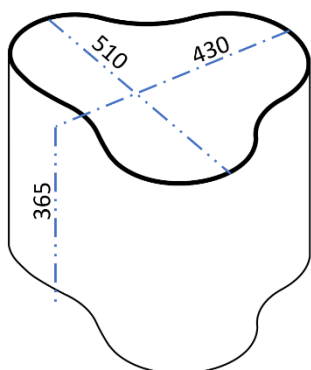

PILVI 500

KORTE DESIGN

RIIPPUVALAISIN PILVI 500	PENDANT LAMP PILVI 500	TAKLAMPA PILVI 500
VARJOSTIN SUOMALAISTA KOIVUVANERIA	LAMPSHADE MADE OF FINNISH BIRCH VENEER	LAMPSKÄRM TILLVERKAD I FINSK BJÖRKPLYWOOD
JOHTO 150 CM VALKOINEN/MUSTA	CABLE 150 CM WHITE/BLACK	SLADD 150 CM VIT/SVART
3 × E27 LED POLTTIMO MAX. 15W	3 × E27 LED BULB MAX. 15W	3 × E27 LED LAMPA MAX. 15W

MITAT / MEASURES / MÅTT

VÄRIT / COLOURS / FÄRGER

220-240 V ~ 50-60 Hz
E27 max. 15 W