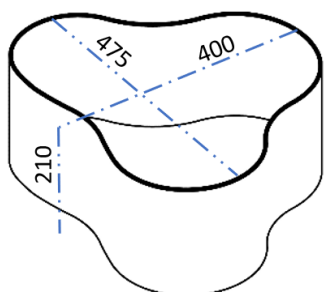

KORTE DESIGN

RIIPPUVALAISIN PILVI 450	PENDANT LAMP PILVI 450	TAKLAMPÄ PILVI 450
VARJOSTIN SUOMALAISTA KOIVUVANERIA	LAMPSHADE MADE OF FINNISH BIRCH VENEER	LAMPSKÄRM TILLVERKAD I FINSK BJÖRKPLYWOOD
JOHTO 150 CM VALKOINEN/MUSTA	CABLE 150 CM WHITE/BLACK	SLADD 150 CM VIT/SVART
3 × E27 LED POLTTIMO MAX. 15W	3 × E27 LED BULB MAX. 15W	3 × E27 LED LAMPA MAX. 15W

MITAT / MEASURES / MÅTT