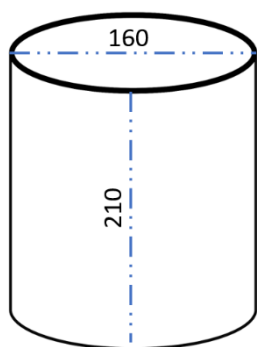

LYHTY 160

KORTE DESIGN

RIIPPUVALAISIN LYHTY 160

VARJOSTIN
SUOMALAISTA
KOIVUVANERIA

JOHTO 150/100 CM
VALKOINEN/MUSTA

E27 LED POLTTIMO
MAX. 15W

PENDANT LAMP LYHTY 160

LAMPSHADE MADE OF
FINNISH BIRCH
VENEER

CABLE 150/100 CM
WHITE/BLACK

E27 LED BULB
MAX. 15W

TAKLAMPA LYHTY 160

LAMPSKÄRM
TILLVERKAD I FINSK
BJÖRKPLYWOOD

SLADD 150/100 CM
VIT/SVART

E27 LED LAMPA
MAX. 15W

MITAT / MEASURES / MÅTT

VÄRIT / COLOURS / FÄRGER