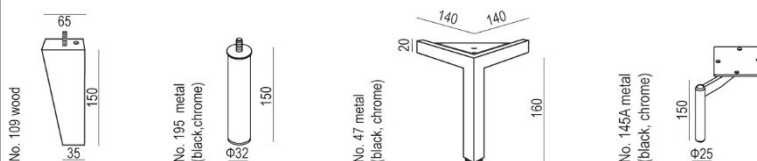

ARMRESTS

ARMREST I
cm 88 x 8 x 49 H

ARMREST II
cm 88 x 15 x 49 H

ENDPART LEFT (or RIGHT)
cm 88 x 2,5 x 49 H

TWO OPTIONS TO PLACE THE FEET

under armrest

under frame

FEET

BELINDA Lux

design: SITS

Pricelist 2026

UPHOLSTERY: fabric: FC-fix cover or LC loose cover or LCV-loose cover with velcro
COMFORT: lux

Currency: EUR

valid from: 01.04.2026

DIMENSION * with armrest No I and legs H-150mm	DESCRIPTION ARTICLE No	VOL.	WEIGHT	FABRIC USAGE						
					A	I	II	III	IV	E
236x92x82/44 	4 seater (two parts)									
FC	E1758-0900-2L	1,35	94	9,8	1 860	1 954	2 188	2 395	2 627	3 283
LC	E1758-0900-6L	1,35	94	9,8	1 860	1 954	2 188	2 395	2 627	3 283
COVER	E0758-0900-6	0,04	6	9,8	604	703	925	1 149	1 350	1 690
LCV	E1758-0900-4L	1,35	94	9,8	1 860	1 954	2 188	2 395	2 627	3 283
COVER velcro	E0758-0900-4	0,04	6	9,8	604	703	925	1 149	1 350	1 690
218x92x82/44 	3 seater									
FC	E1758-0400-2L	1,25	58	9,2	1 619	1 702	1 902	2 082	2 284	2 856
LC	E1758-0400-6L	1,25	58	9,2	1 619	1 702	1 902	2 082	2 284	2 856
COVER	E0758-0400-6	0,04	8	9,2	524	611	805	1 001	1 173	1 468
LCV	E1758-0400-4L	1,25	58	9,2	1 619	1 702	1 902	2 082	2 284	2 856
COVER velcro	E0758-0400-4	0,04	8	9,2	524	611	805	1 001	1 173	1 468
196x92x82/44 	2,5 seater									
FC	E1758-0300-2L	1,14	57	8,5	1 499	1 598	1 758	1 945	2 124	2 653
LC	E1758-0300-6L	1,14	57	8,5	1 499	1 598	1 758	1 945	2 124	2 653
COVER	E0758-0300-6	0,04	5	8,5	458	566	720	916	1 088	1 359
LCV	E1758-0300-4L	1,14	57	8,5	1 499	1 598	1 758	1 945	2 124	2 653
COVER velcro	E0758-0300-4	0,04	5	8,5	458	566	720	916	1 088	1 359
156x92x82/44 	2 seater									
FC	E1758-0200-2L	0,90	47	7,2	1 315	1 397	1 536	1 702	1 841	2 301
LC	E1758-0200-6L	0,90	47	7,2	1 315	1 397	1 536	1 702	1 841	2 301
COVER	E0758-0200-6	0,02	4	7,2	415	481	630	805	935	1 171
LCV	E1758-0200-4L	0,90	47	7,2	1 315	1 397	1 536	1 702	1 841	2 301
COVER velcro	E0758-0200-4	0,02	4	7,2	415	481	630	805	935	1 171