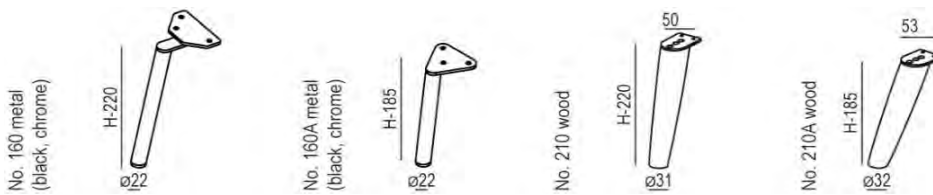

ROSS

BOKNÄS

design: Ian Archer

TECHNICAL SPECIFICATION

PROFILE

COMFORT: standard

- **1** polyurethane foam/ high resilient polyurethane foam
- **2** upholstery belts
- **3** solid wood and wood based elements
- **4** fabric
- **5** solid wood or metal legs (black, chrome)

The producer reserves the right to change construction of products and compnents used due to improving durability of product and customer satisfaction without any further notice.

UPHOLSTERY:

fabric r: FC - fix cover COMFORT: STD - standard

FEET

COLOURS OF WOODEN FEET