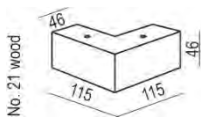

LUKAS

home&family

design: SITS

TECHNICAL SPECIFICATION

PROFILE

COMFORT: standard

1	polyurethane foam/ high resilient polyurethane foam
2	polyurethane foam or bonnell springs mattress
3	foam flakes with silicone balls
4	silicone balls
5	solid wood and wood based elements
6	metal mechanism
7	fabric
8	solid wood legs (armrest I,II and III)

UPHOLSTERY:

fabric or leather: FC - fix cover, COMFORT: STD - standard MATTRESS: foam or bonell

ARMRESTS

ARMREST I cm 98 x 12 x 54 H   ARMREST II cm 98 x 17 x 54 H   ARMREST III cm 98 x 18 x 54 H   ARMREST IV cm 98 x 5 x 54 H   ENDPART LEFT (or RIGHT) cm 95 x 4 x 64 H

FEET

ARMREST IV and ENDPART
- only plastic support from sofa bed

COLOURS OF WOODEN FEET