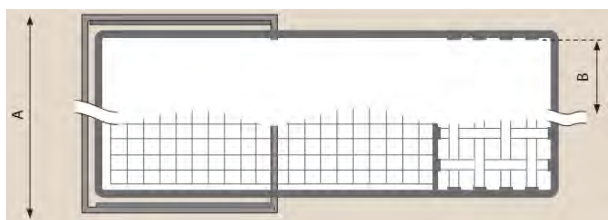

**UPHOLSTERY:**

fabric or leather: FC - fix cover, COMFORT: STD - standard MATTRESS: foam or bonell

**ARMRESTS**

ARMREST I cm 98 x 12 x 54 H    ARMREST II cm 98 x 17 x 54 H    ARMREST III cm 98 x 18 x 54 H    ARMREST IV cm 98 x 5 x 54 H    ENDPART LEFT (or RIGHT) cm 95 x 4 x 64 H

Total sofa depth after spread: 213 cm

**MECHANISM**

Mechanism colour is for reference only, actual colour may vary.

REF	A	B/Mattress
182/160	182 cm	160 cm
162/140	162 cm	140 cm
142/120	142 cm	120 cm

**MATTRESS**

**Total sofa depth after spread: 213 cm. BOX - 106 x 77 x 21 cm / 0,15 M3**

\*Explicit +/- 2 cm tolerance of all elements sizes

Załączone ceny rekomendowane mają charakter sugerowanych cen sprzedaży. Kupujący nie jest związany cenami rekomendowanymi.