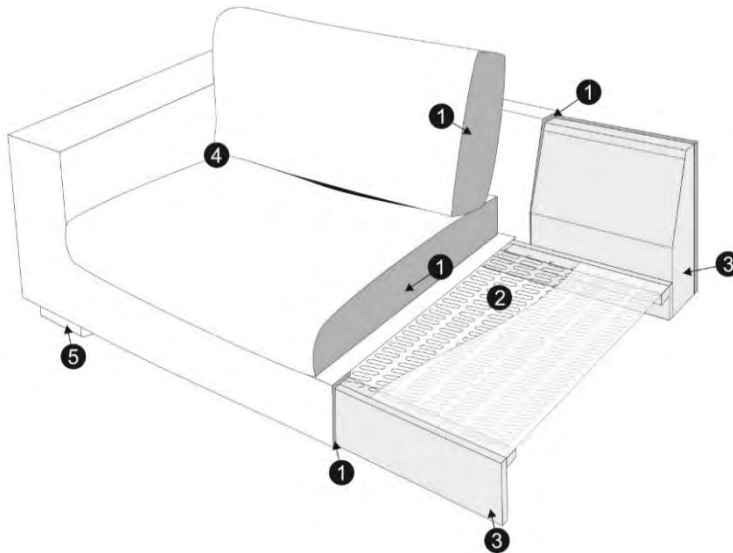

TECHNICAL SPECIFICATION

PROFILE

COMFORT: standard

- 1 polyurethane foam/high resilient polyurethane foam
- 2 silicone balls
- 3 springs
- 4 solid wood and wood based elements
- 5 fabric
- 6 solid wood legs

SOPHIA

home&family

design: SITS

TECHNICAL SPECIFICATION

COMFORT: classic

- 1** polyurethane foam/high resilient polyurethane foam
- 2** springs
- 3** solid wood and wood based elements
- 4** fabric
- 5** solid wood legs

valid from: 01.04.2026

DIMENSION*	DESCRIPTION ARTICLE No		VOL.	WEIGHT	FABRIC USAGE	Currency: EUR					E
						A	I	II	III	IV	
250x98x86/46	4 seater (two parts)										
	STD	E1547-0900-2S	1,65	80	10,6	2 439	2 613	2 904	3 174	3 423	4 044
	CLS	E1547-0900-2C	1,65	80	10,6	2 631	2 787	3 075	3 348	3 600	4 215
	LUX	E1547-0900-2L	1,65	80	10,6	2 595	2 748	3 039	3 327	3 558	4 179
217x98x86/46	3 seater										
	STD	E1547-0400-2S	1,44	65	9,8	2 013	2 169	2 418	2 688	2 904	3 483
	CLS	E1547-0400-2C	1,44	65	9,8	2 169	2 322	2 574	2 844	3 075	3 636
	LUX	E1547-0400-2L	1,44	65	9,8	2 070	2 226	2 478	2 748	2 979	3 540
178x98x86/46	2 seater										
	STD	E1547-0200-2S	1,18	54	8,2	1 725	1 839	2 070	2 283	2 478	2 940
	CLS	E1547-0200-2C	1,18	54	8,2	1 857	1 992	2 205	2 439	2 613	3 096
	LUX	E1547-0200-2L	1,18	54	8,2	1 800	1 917	2 151	2 361	2 553	3 018
90x70x46	footstool										
	STD	E1547-1020-2S	0,31	19	2,6	603	642	720	777	852	987
	CLS	E1547-1020-2C	0,31	19	2,6	621	660	738	795	852	1 008
	LUX	E1547-1020-2L	0,31	19	2,6	642	678	756	813	873	1 029
77x21x65	headrest 21/77										
	STD	E1547-2177-4	0,11	2	1,0	153	153	177	198	198	282
62x21x65	headrest 21/62										
	STD	E1547-2162-4	0,09	2	0,8	153	153	177	198	198	282
x	armrest protection / set of 2										