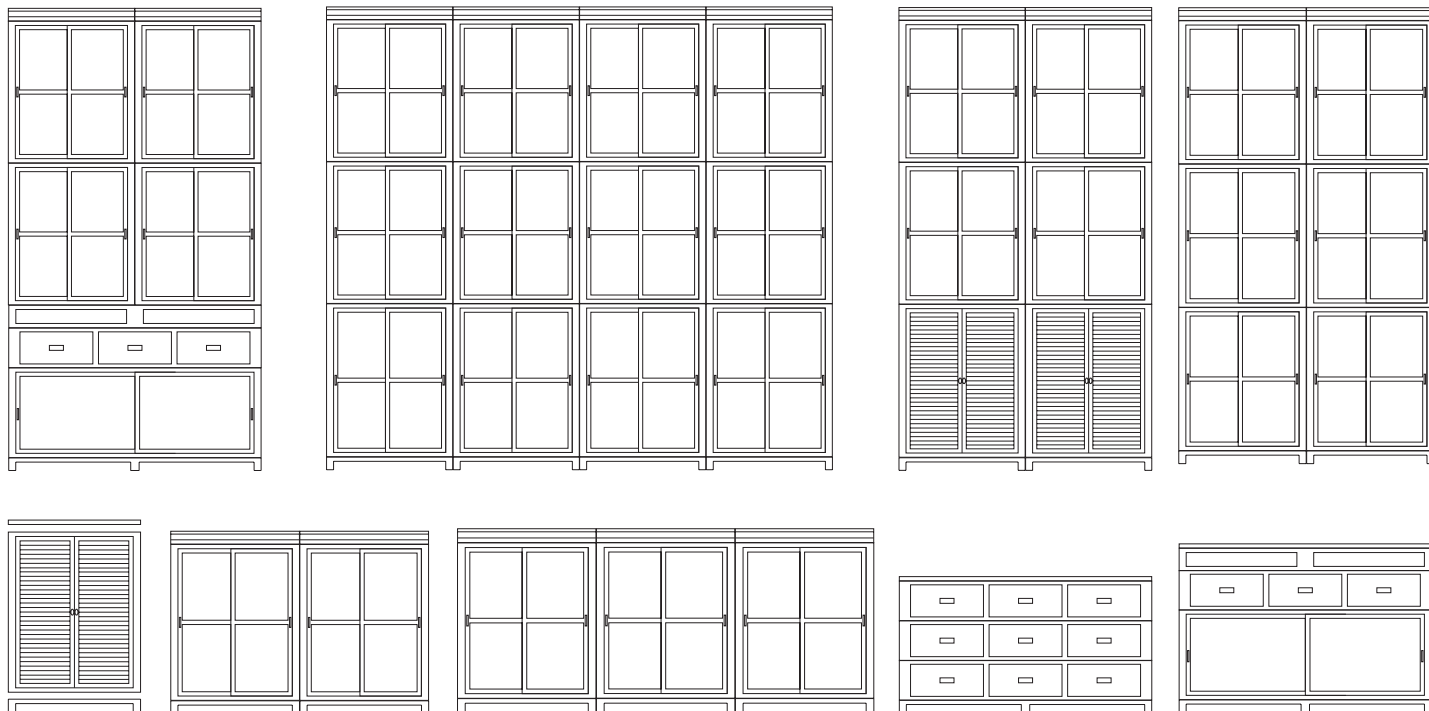

Helposti muunneltava aidosti luonnollinen

Pääosin massiivikoivusta ja koivuvanerista valmistettu tuoteperhe, jonka suunnittelussa on johtoajatuksena toimivuus, turvallisuus, myöhempi muunneltavuus, ekologisuus ja korkealaatuisten materiaalien käyttö.

Mekanismit, liukukiskot, vetimet ja muut helat on valittu ajatuksena niiden toimivuus ja pitkä käyttöikä.

Lasi on kaikissa Villinki-tuotteissa 4 tai 8 mm turvalasi.

Pintakäsittelyssä käytettävät petsit, lakat ja maalit ovat vesiohenteisia.

www.boknas.fi

Toimitusaika: 8 -10 viikkoa

Värit:

02	keskiruskea
03	tummanruskea
04	mahonki
08	valkoinen
11	lumivalkoinen
12	wood wash
13	tammi
16	wenge
2-väri	kaksivärinen: ensin runkoväri + lisäväri (esim. 1113 = valkoinen runko + tammi)

Vetimet, nupit ja koukut:

mattahopea	08, 11, 12, 1113
kromi	05, 16, 1613
antiikki ruskea	02, 03, 04, 06, 13
kaksivärisissä rungon värin mukaan	

30.10.2025

Helsinki

Mannerheimintie 72
00250 HELSINKI
Puh. 0400 904 323
helsinki@boknas.fi

Espoo

Länsituuli 6
02100 ESPOO
Puh. 0400 905 069
tapiola@boknas.fi

Tampere

Hämeenpuisto 27
33210 TAMPERE
Puh. 0400 903 042
tampere@boknas.fi

Turku

Yliopistonkatu 12
20100 TURKU
Puh. 040 716 0494
turku@boknas.fi

www.boknas.fi